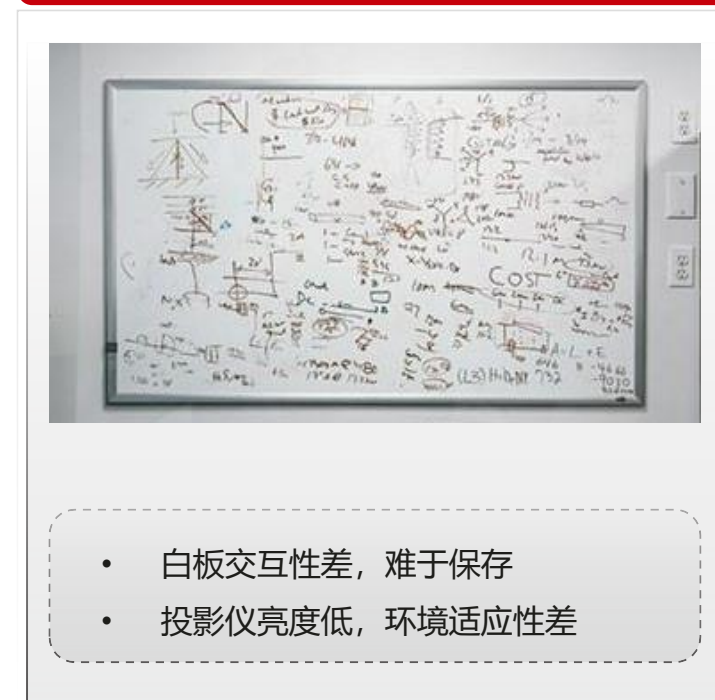

企业智能会议空间解决方案

会议室协同办公常见问题

系统建设复杂

操作使用复杂

交互过程低效

华为IdeaHub，智慧办公时代新生产力工具

HUAWEI IdeaHub

融合5大能力

一体化高度集成

替代投影仪白板等传统设备

4K 触控商显大屏

- ELED屏幕，整机厚度降低30%
- 1mm触控精度，书写更精准
- 视频/文本显示模式智能切换
- 65' ' | 86' ' 两种尺寸

智能书写辅助

文字识别 | 图形识别 | 流程图绘制

SVC多流，画面自由选看

支持H.265 1080p | 画廊模式/演讲者模式/画中画模式

Auto-Framing: 自动呈现理想会议视角

信息窗，企业文化建设新阵地

IdeaHub S 玉石白

1080p镜头 | 1080p数据共享 | Auto-Framing

IdeaHub Pro 玉石白

4K镜头 | 4K数据共享 | 发言人跟踪

配套华为云会议，随时随地，全场景高效协作

应用场景：

云视频会议、本地/远程白板协作、无线投屏、移动接入，扫码入会，扫码带走

适用场景

- 需要基于云服务方式进行会议室新建或改造；

方案&能力

- 华为提供一站式云视频服务+全场景终端；
- 高清视频会议，多终端协同会议体验，无线投屏，白板协作，自动会议记录；
- 移动客户端支持PC，手机接入；
- 通过云上网管对企业智慧屏等终端统一管理。

亮点&价值

- 端云协同：丰富的云会议终端，覆盖大中小各种会议，移动办公；支持第三方云会议系统。
- 优质音视频体验：SVC多流技术支持各会场画面随意选看；Opus音频技术支持人声优化处理，达到丽声音质；
- 极简操控：硬终端即插即用，一步上云。