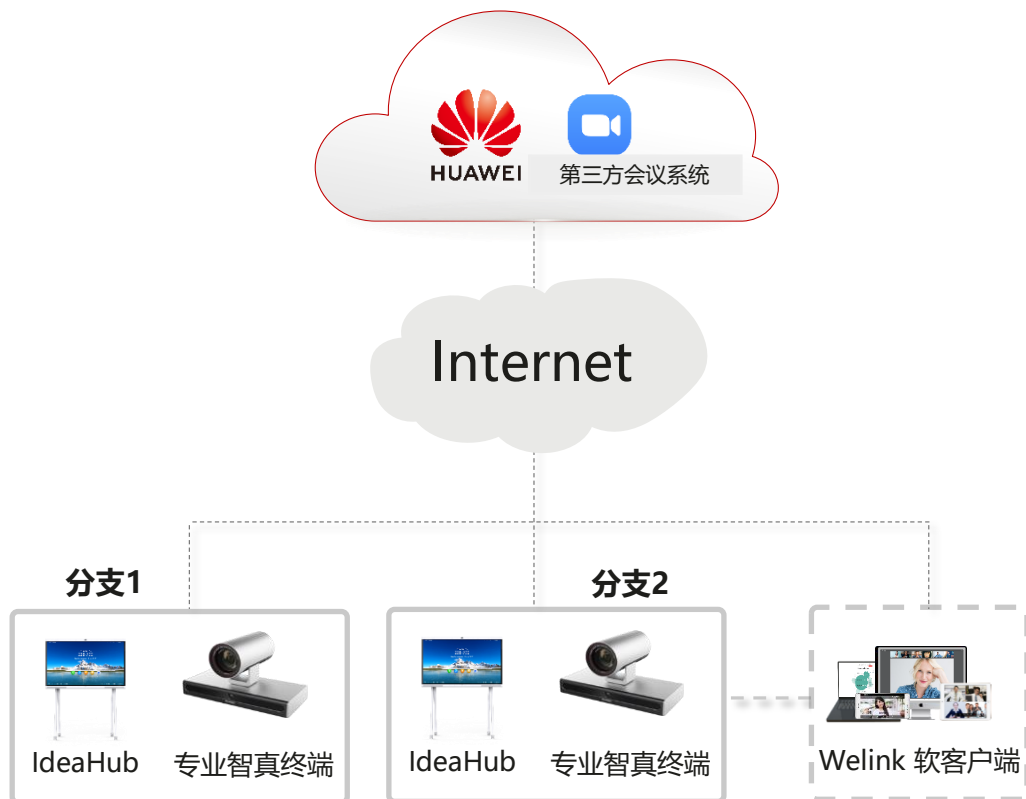

Auto-Framing: 自动呈现理想会议视角

信息窗，企业文化建设新阵地

IdeaHub S 玉石白

1080p镜头 | 1080p数据共享 | Auto-Framing

IdeaHub Pro 玉石白

4K镜头 | 4K数据共享 | 发言人跟踪

配套华为云会议，随时随地，全场景高效协作

应用场景：

云视频会议、本地/远程白板协作、无线投屏、移动接入，扫码入会，扫码带走

适用场景

- 需要基于云服务方式进行会议室新建或改造；

方案&能力

- 华为提供一站式云视频服务+全场景终端；
- 高清视频会议，多终端协同会议体验，无线投屏，白板协作，自动会议记录；
- 移动客户端支持PC，手机接入；
- 通过云上网管对企业智慧屏等终端统一管理。

亮点&价值

- 端云协同：丰富的云会议终端，覆盖大中小各种会议，移动办公；支持第三方云会议系统。
- 优质音视频体验：SVC多流技术支持各会场画面随意选看；Opus音频技术支持人声优化处理，达到丽声音质；
- 极简操控：硬终端即插即用，一步上云。

小型会议室解决方案（适用30平米以内的会议室改造）

挂墙安装

适用场景

- 中小型会议室，容纳5~10人，视频会议是高频应用；
- 单台65寸IdeaHub Pro/S 设备可覆盖整个会议室，含图像和声音。

带支架安装

方案亮点&价值

- **功能多合一：**智能书写、无线投屏、视频会议；
- **智能AI体验：**发言人跟踪，智能音幕、智能书写等体验；
- **内外部会议召开无忧：**双系统，同时支持基于安卓注册内部入驻式会议系统以及通过windows对接外部第三方云会议。

小型会议室解决方案（适用CXO经理室）

适用场景

- CXO办公室，用于日常采访、会晤，会议；
- 单台65寸IdeaHub pro设备可覆盖整个会议室，含图像和声音。

方案亮点&价值

- **功能多合一：**智能书写、无线投屏、视频会议；
- **智能AI体验：**智能音幕、智能书写等体验。

中大型会议室解决方案（适用50平米以内的会议室，远程视频会议为主）

适用场景

- 中大型会议室，容纳15~20人；
- 推荐使用86寸IdeaHub设备，最远与会者与屏幕超过6米，建议搭配MIC。