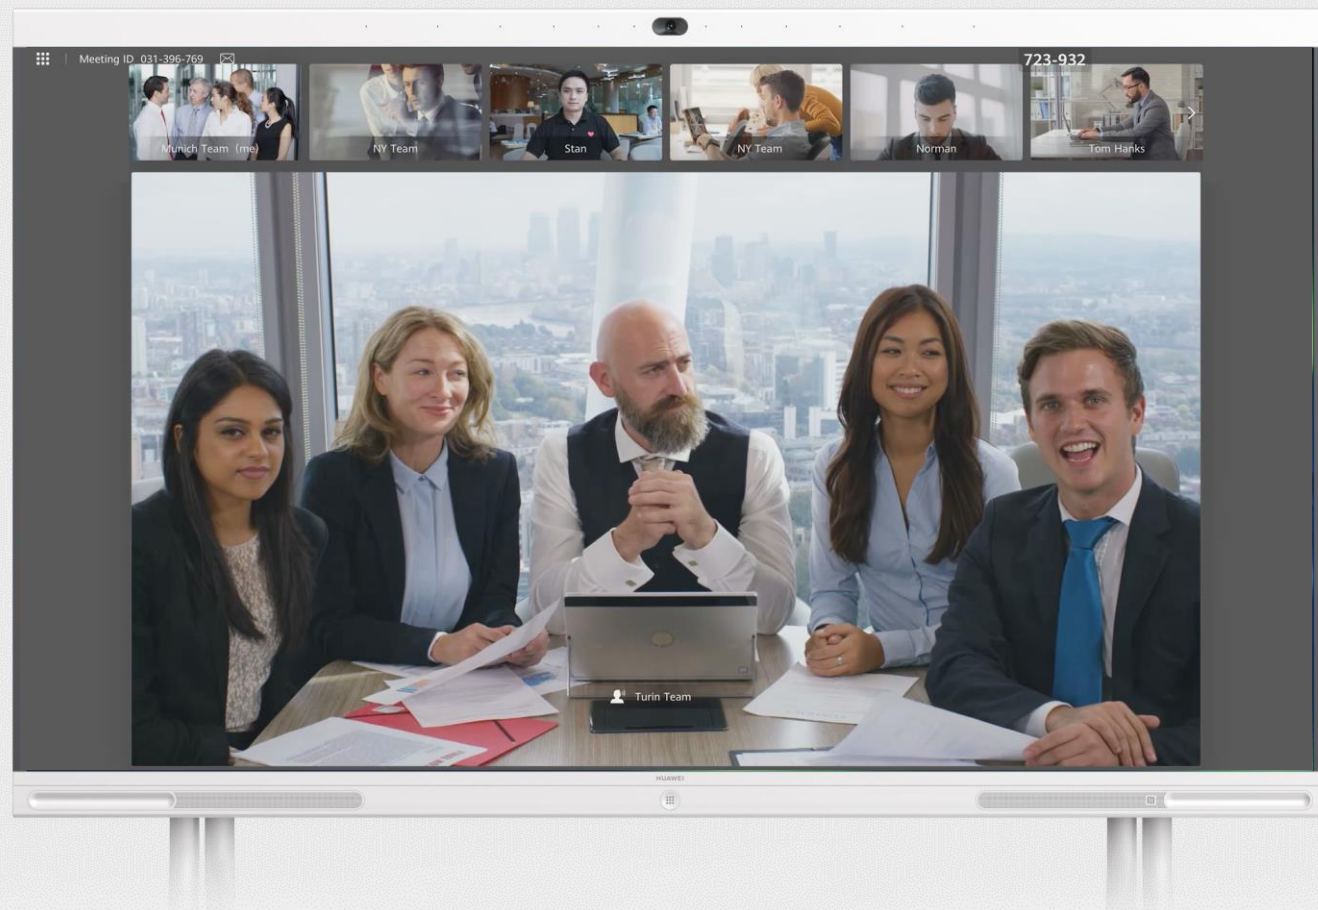

一体化高度集成

替代投影仪白板等传统设备

4K 触控商显大屏

- ELED屏幕，整机厚度降低30%
- 1mm触控精度，书写更精准
- 视频/文本显示模式智能切换
- 65' ' | 86' ' 两种尺寸

智能书写辅助

文字识别 | 图形识别 | 流程图绘制

SVC多流，画面自由选看

支持H.265 1080p | 画廊模式/演讲者模式/画中画模式

Auto-Framing: 自动呈现理想会议视角

信息窗，企业文化建设新阵地

IdeaHub S 玉石白

1080p镜头 | 1080p数据共享 | Auto-Framing

IdeaHub Pro 玉石白

4K镜头 | 4K数据共享 | 发言人跟踪

配套华为云会议，随时随地，全场景高效协作

应用场景：

云视频会议、本地/远程白板协作、无线投屏、移动接入，扫码入会，扫码带走

适用场景

- 需要基于云服务方式进行会议室新建或改造；

方案&能力

- 华为提供一站式云视频服务+全场景终端；
- 高清视频会议，多终端协同会议体验，无线投屏，白板协作，自动会议记录；
- 移动客户端支持PC，手机接入；
- 通过云上网管对企业智慧屏等终端统一管理。

亮点&价值

- 端云协同：丰富的云会议终端，覆盖大中小各种会议，移动办公；支持第三方云会议系统。
- 优质音视频体验：SVC多流技术支持各会场画面随意选看；Opus音频技术支持人声优化处理，达到丽声音质；
- 极简操控：硬终端即插即用，一步上云。

小型会议室解决方案（适用CXO经理室）

适用场景

- CXO办公室，用于日常采访、会晤，会议；
- 单台65寸IdeaHub pro设备可覆盖整个会议室，含图像和声音。

方案亮点&价值

- **功能多合一：**智能书写、无线投屏、视频会议；
- **智能AI体验：**智能音幕、智能书写等体验。

中大型会议室解决方案（适用50平米以内的会议室，远程视频会议为主）

适用场景

- 中大型会议室，容纳15~20人；
- 推荐使用86寸IdeaHub设备，最远与会者与屏幕超过6米，建议搭配MIC。