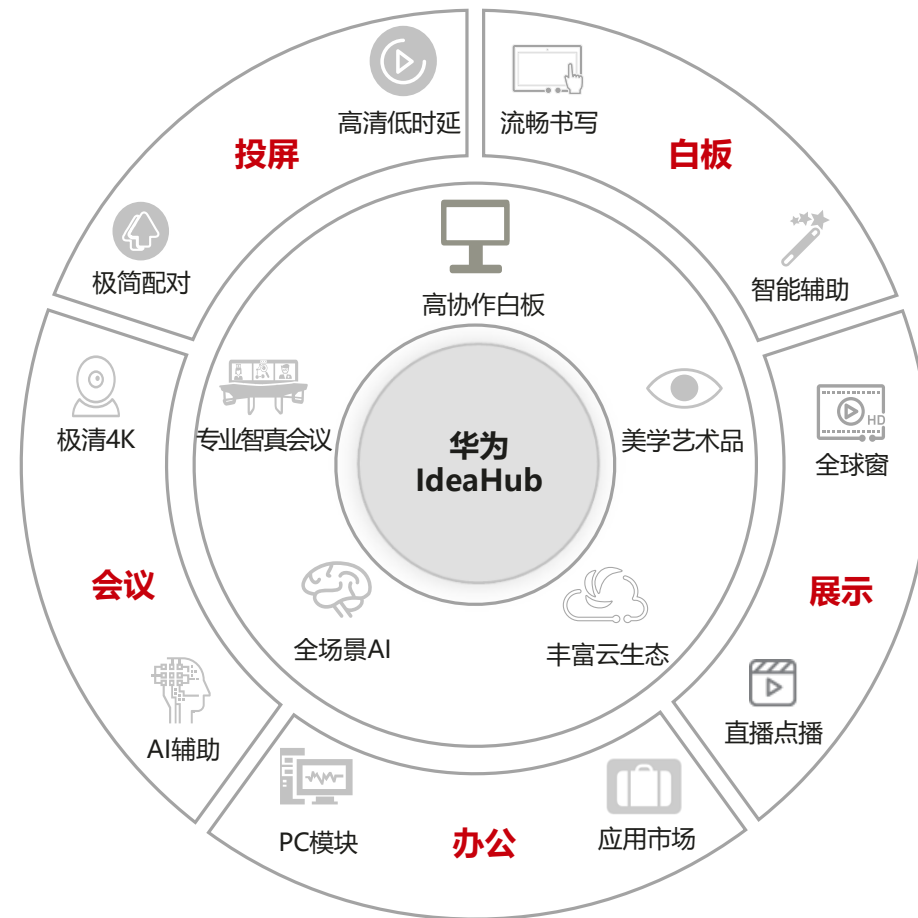

华为IdeaHub，智慧办公时代新生产力工具

融合5大能力

一体化高度集成

替代投影仪白板等传统设备