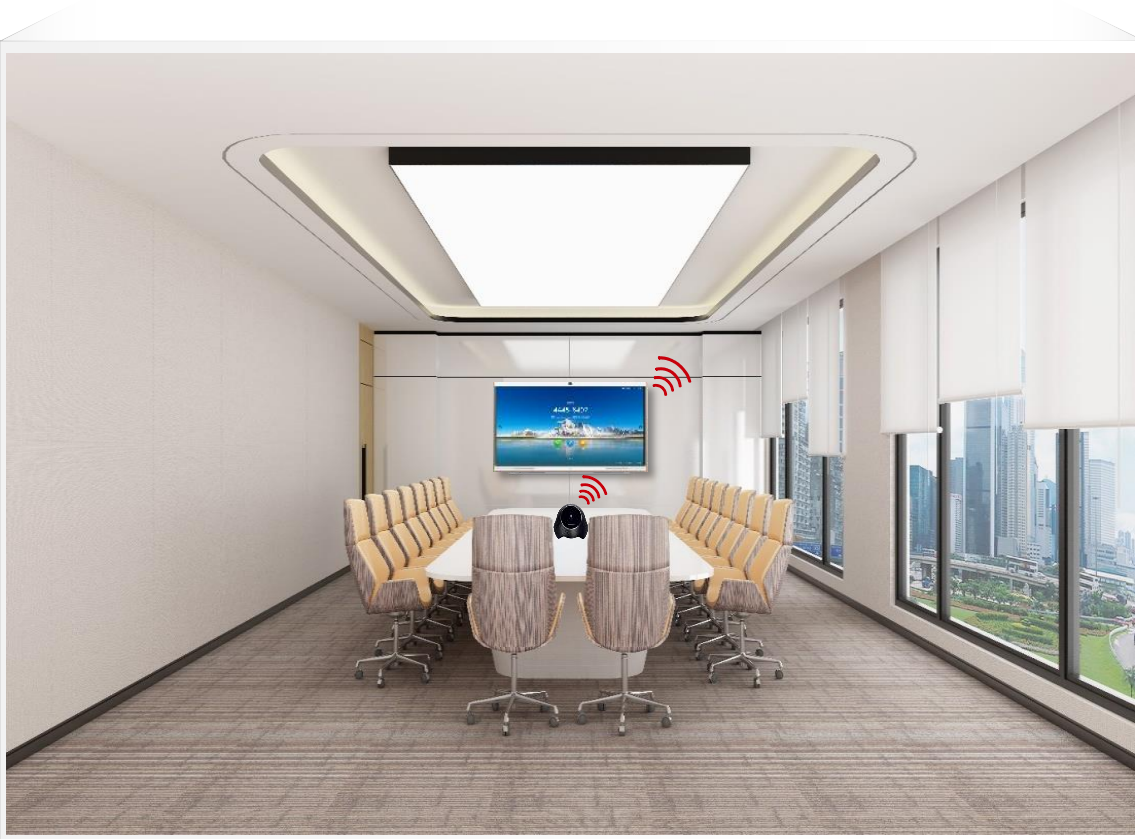

Auto-Framing: 自动呈现理想会议视角

信息窗，企业文化建设新阵地

IdeaHub S 玉石白

1080p镜头 | 1080p数据共享 | Auto-Framing

IdeaHub Pro 玉石白

4K镜头 | 4K数据共享 | 发言人跟踪

配套华为云会议，随时随地，全场景高效协作

应用场景：

云视频会议、本地/远程白板协作、无线投屏、移动接入，扫码入会，扫码带走

适用场景

- 需要基于云服务方式进行会议室新建或改造；

方案&能力

- 华为提供一站式云视频服务+全场景终端；
- 高清视频会议，多终端协同会议体验，无线投屏，白板协作，自动会议记录；
- 移动客户端支持PC，手机接入；
- 通过云上网管对企业智慧屏等终端统一管理。

亮点&价值

- 端云协同：丰富的云会议终端，覆盖大中小各种会议，移动办公；支持第三方云会议系统。
- 优质音视频体验：SVC多流技术支持各会场画面随意选看；Opus音频技术支持人声优化处理，达到丽声音质；
- 极简操控：硬终端即插即用，一步上云。

小型会议室解决方案（适用30平米以内的会议室改造）

挂墙安装

适用场景

- 中小型会议室，容纳5~10人，视频会议是高频应用；
- 单台65寸IdeaHub Pro/S 设备可覆盖整个会议室，含图像和声音。

带支架安装

方案亮点&价值

- **功能多合一：**智能书写、无线投屏、视频会议；
- **智能AI体验：**发言人跟踪，智能音幕、智能书写等体验；
- **内外部会议召开无忧：**双系统，同时支持基于安卓注册内部入驻式会议系统以及通过windows对接外部第三方云会议。

小型会议室解决方案（适用CXO经理室）

适用场景

- CXO办公室，用于日常采访、会晤，会议；
- 单台65寸IdeaHub pro设备可覆盖整个会议室，含图像和声音。

方案亮点&价值

- **功能多合一：**智能书写、无线投屏、视频会议；
- **智能AI体验：**智能音幕、智能书写等体验。

中大型会议室解决方案（适用50平米以内的会议室，远程视频会议为主）

适用场景

- 中大型会议室，容纳15~20人；
- 推荐使用86寸IdeaHub设备，最远与会者与屏幕超过6米，建议搭配MIC。